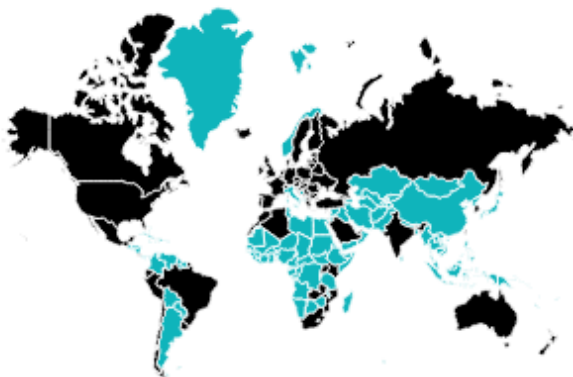

Իսկ դուք օգտվում եք Eduroam ծառայությունից

Օգտվելով կրթական WiFi ռոումինգի Դուք ամենուրեք միացած կլինեք Ինտերնետին:
Մնացե՛ք կապի մեջ և ճամփորդությունը կլինի հաճելի,
իսկ գործուղումն արդյունավետ:

Կրթական և գիտական
համայնքներ

Հասանելիություն
ավելի քան 70 երկրում

ASNET-AM
ծառայությունները
ամենուրեք Ձեզ հետ

<http://www.eduroam.am>

Գիտակրթական
WiFi ռոումինգ

Eduroam-ը միջազգային ակադեմիական համակարգչային ցանցերի միջավայրում անվճար ծառայություն է, որը հնարավորություն է տալիս կրթական և գիտական համայնքի անդամներին օգտվել անվտանգ **wifi** կապի հնարավորությունից օգտագործելով անձնական մուտքի անունը և գաղտնաբառը: **Eduroam** ծառայությունը հասանելի է աշխարհի ավելի քան **70** երկրների համալսարաններում և գիտահետազոտական կազմակերպություններում: **Eduroam** ծառայությունը ապահովվում է համաեվրոպական գիտակրթական **GEANT** ցանցի միջոցով: Հայաստանում **Eduroam** ծառայության միջազգային անդամակցումը և միացումը ապահովում է **ASNET-AM** ցանցը, հանդես գալով որպես ազգային գիտակրթական կոմպյուտերային ցանց: Միանալով **Eduroam wifi** ցանցին բոլոր մասնակից կազմակերպությունները ստանում են Ինտերնետ ելքի հնարավորություն իրենց ցանցի բաժանորդների համար, ինչպես Հայաստանում, այնպես էլ արտերկրում: